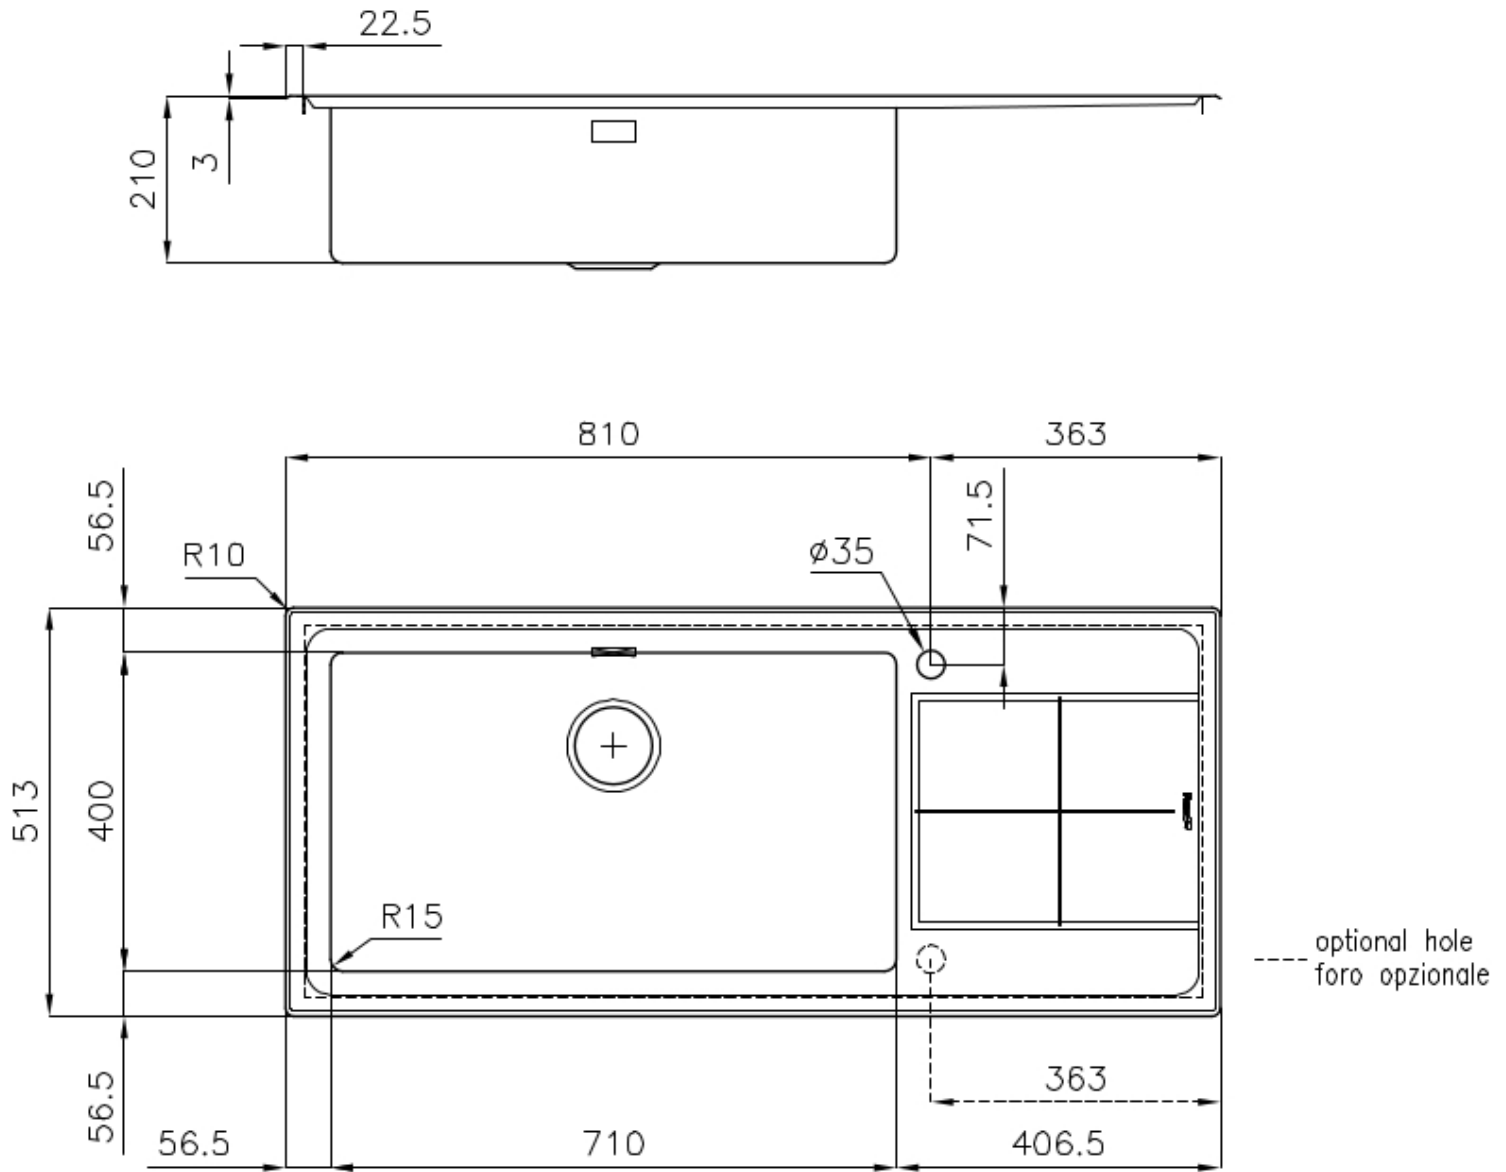

DETTAGLI

Bordo Installazione

Semifilo

Finitura Spazzolato Foster

Materiale Acciaio inox AISI 304

Texture Spazzolato

Base 90 cm

Dimensioni 1173x513 mm

Dotazioni standard Ganci di fissaggio, guarnizione, piletta, troppo-pieno e sifone, Imballo in scatola

Fori Mixer 1 foro di serie - 2° foro su richiesta

Foro incasso 1140 x 480 mm

Gocciolatoio Si

Larghezza 117 cm

Misura vasca 710 x 400 mm

Numero vasche 1 vasca

Piletta Piletta 3,5"

DATI TECNICI

ACCESSORI OPZIONALI

Cestello portapiatti inox

8100 303

* solo in abbinamento con l'accessorio
8644 101