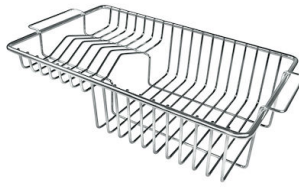

VASCA A RAGGIO STRETTO

Vasche con forme squadrate dal design moderno e con aumentata capienza. Per un'estetica minimal coniugata con la massima praticità.

VASCA PROFONDA

Vasche che raggiungono una profondità importante, oltre i 20 cm, grazie alla evoluta tecnologia produttiva, che offrono grande capienza e praticità in tutte le operazioni di lavaggio.

Dotazioni standard Ganci di fissaggio, guarnizione, piletta, troppo-pieno e sifone, Imballo in scatola

Fori Mixer 1 foro di serie - 2° foro su richiesta

Foro incasso 1140 x 480 mm

Gocciolatoio Si

Larghezza 117 cm

Misura vasca 710 x 400 mm

Numero vasche 1 vasca

Piletta Piletta 3,5"

DATI TECNICI

ACCESSORI OPZIONALI

Cestello portapiatti inox

8100 303

* solo in abbinamento con l'accessorio
8644 101

Cestello portapiatti inox

8100 201

Tagliere in cristallo

8631 300

Tagliere in HDPE

8657 001

Tagliere Twin in HDPE

8644 101